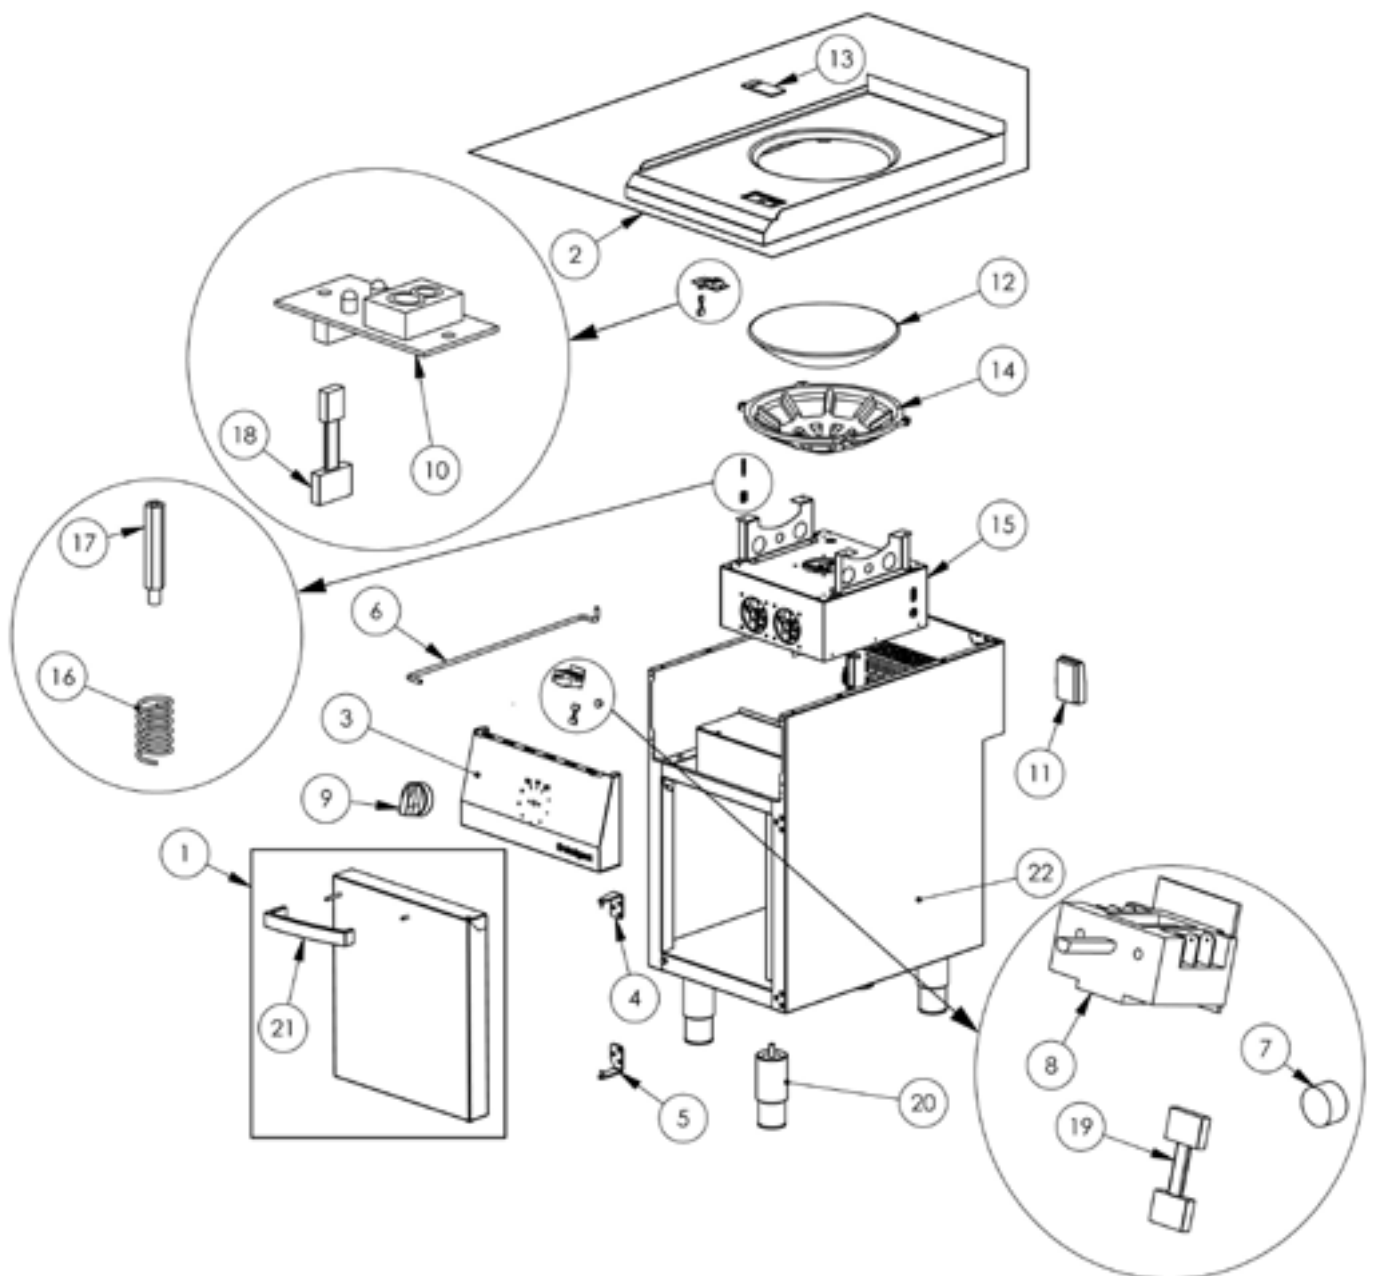

**Wok-Induktionsherd Serie 700 ND - 1-Kochstelle 5 kW**

**Katalog-Code: SL4003S**

<b>Teilenummer (V abb.Teilenummer vom bild)</b>	<b>Name</b>	<b>Code</b>
V9704005V01-01	Tür	C011143
V9704005V01-02	Platte	
V9704005V01-03	Frontpanel	
V9704005V01-04	Rechtes oberes Scharnier	C011137
V9704005V01-05	Rechtes unteres Scharnier	C011136
V9704005V01-06	Stange	
V9704005V01-07	Magnetischer Griff	C007297
V9704005V01-08	Netzschalter	C011177
V9704005V01-09	Drehknopf	C011147
V9704005V01-10	Anzeigetafel	C011103
V9704005V01-11	Klemmkasten	C009003
V9704005V01-12	WOK glas	
V9704005V01-13	Power-Display-Glas	
V9704005V01-14	5kW Spule	C011316
V9704005V01-15	5kW Generator	
V9704005V01-16	Druckfeder	
V9704005V01-17	Distanzhülse	
V9704005V01-18	Bandkabel - 3 Drähte	C011176
V9704005V01-19	Bandkabel - 6 Drähte	C011178
V9704005V01-20	Füßchen	C007292
V9704005V01-21	Türgriff	C011135
V9704005V01-22	Gehäuse	