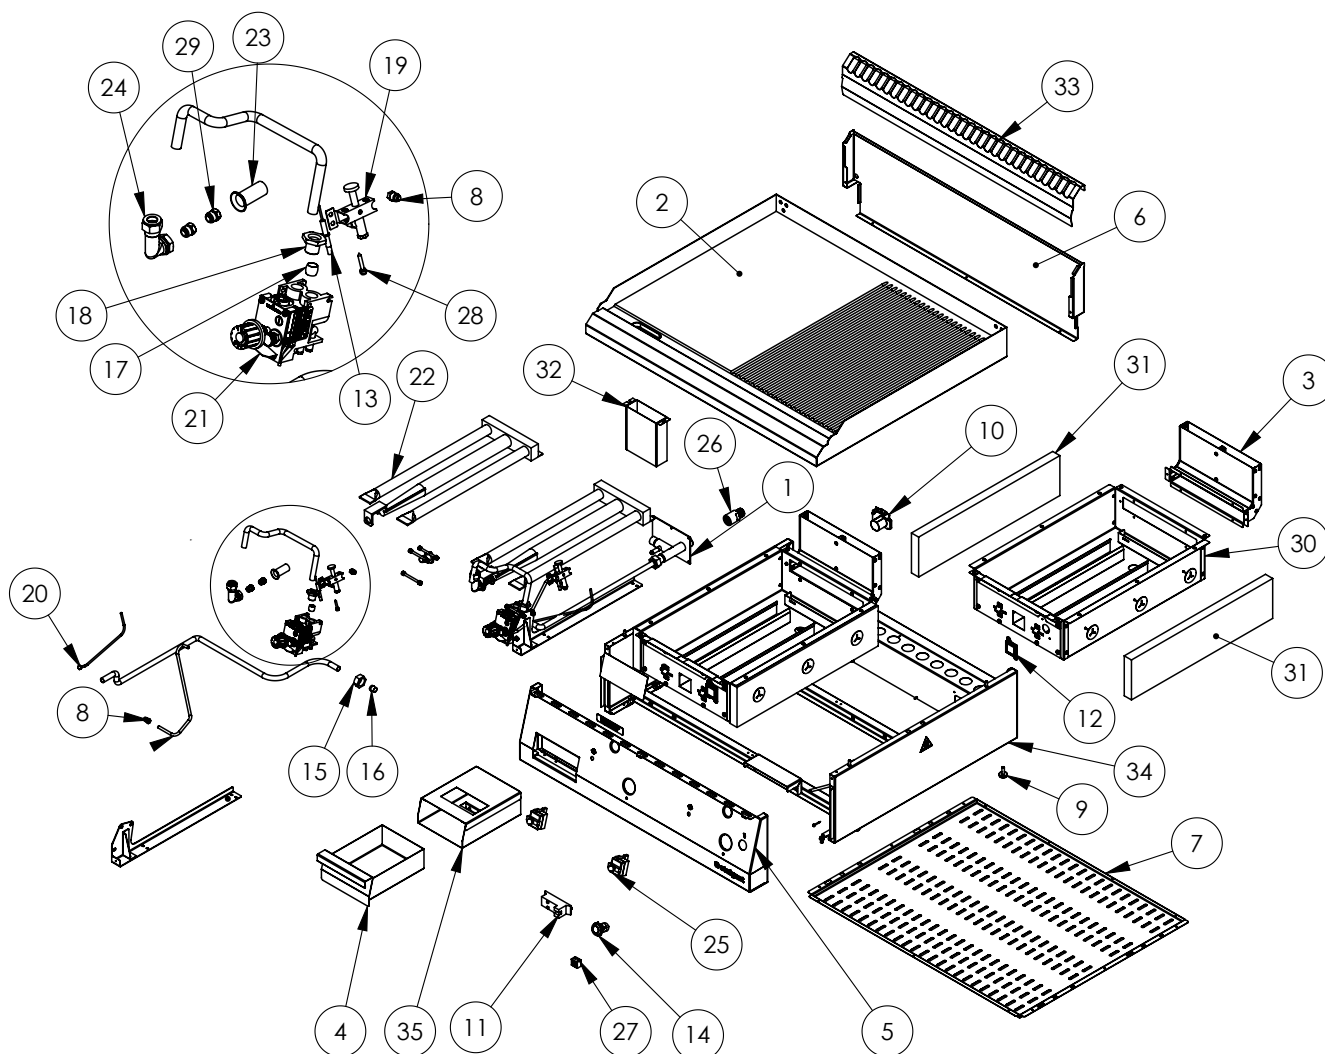

**Gas-Griddleplatte als Tischgerät, Serie 700 ND - gerillt
800x700x250 mm**
Katalog-Code: SL372ITE

Teilenummer (V abb.Teilenummer vom bild)	Name	Code
V9731210V03-01	Grill-Kollektor	
V9731210V03-02	Geriffelte Grillplatte 80	
V9731210V03-03	Schornstein eines Gasgrills	
V9731210V03-04	Abfallbehälter	
V9731210V03-05	Frontplatte	C014262
V9731210V03-06	Kaminsockel	
V9731210V03-07	Unterer Deckel	
V9731210V03-08	Mutter mit Ring M10x1 fi6	
V9731210V03-09	Fuß 20xM06x20 465584	
V9731210V03-10	Abzweigdose KADO2/3	
V9731210V03-11	Stromerzeuger	
V9731210V03-12	Masche	
V9731210V03-13	Elektrode	
V9731210V03-14	Monostabiler Schalter 120st.C	
V9731210V03-15	Mutter M20x1,5 12mm Rohr	
V9731210V03-16	Muffe für Rohr Ø 12mm	
V9731210V03-17	Buchse für Rohr Ø 12mm	
V9731210V03-18	Hülsenmutter 12mm	
V9731210V03-19	Panflammen-Pilot	
V9731210V03-20	Thermoelement 270	
V9731210V03-21	Ventil	
V9731210V03-22	Grill-Brenner	
V9731210V03-23	Luftregler	
V9731210V03-24	Brennerkrümmer	
V9731210V03-25	Sicherheitsthermostat 360st.C	
V9731210V03-26	Ermäßigung	
V9731210V03-27	Keramik-Würfel	
V9731210V03-28	Zündbrennerdüse	
V9731210V03-29	Brennerdüse - Haupt	
V9731210V03-30	Brennerschale	
V9731210V03-31	Isolierung 25mm 490x120	
V9731210V03-32	Entwässerung	
V9731210V03-33	Abdeckung des Kamins	
V9731210V03-34	Körper	
V9731210V03-35	Containergehäuse	