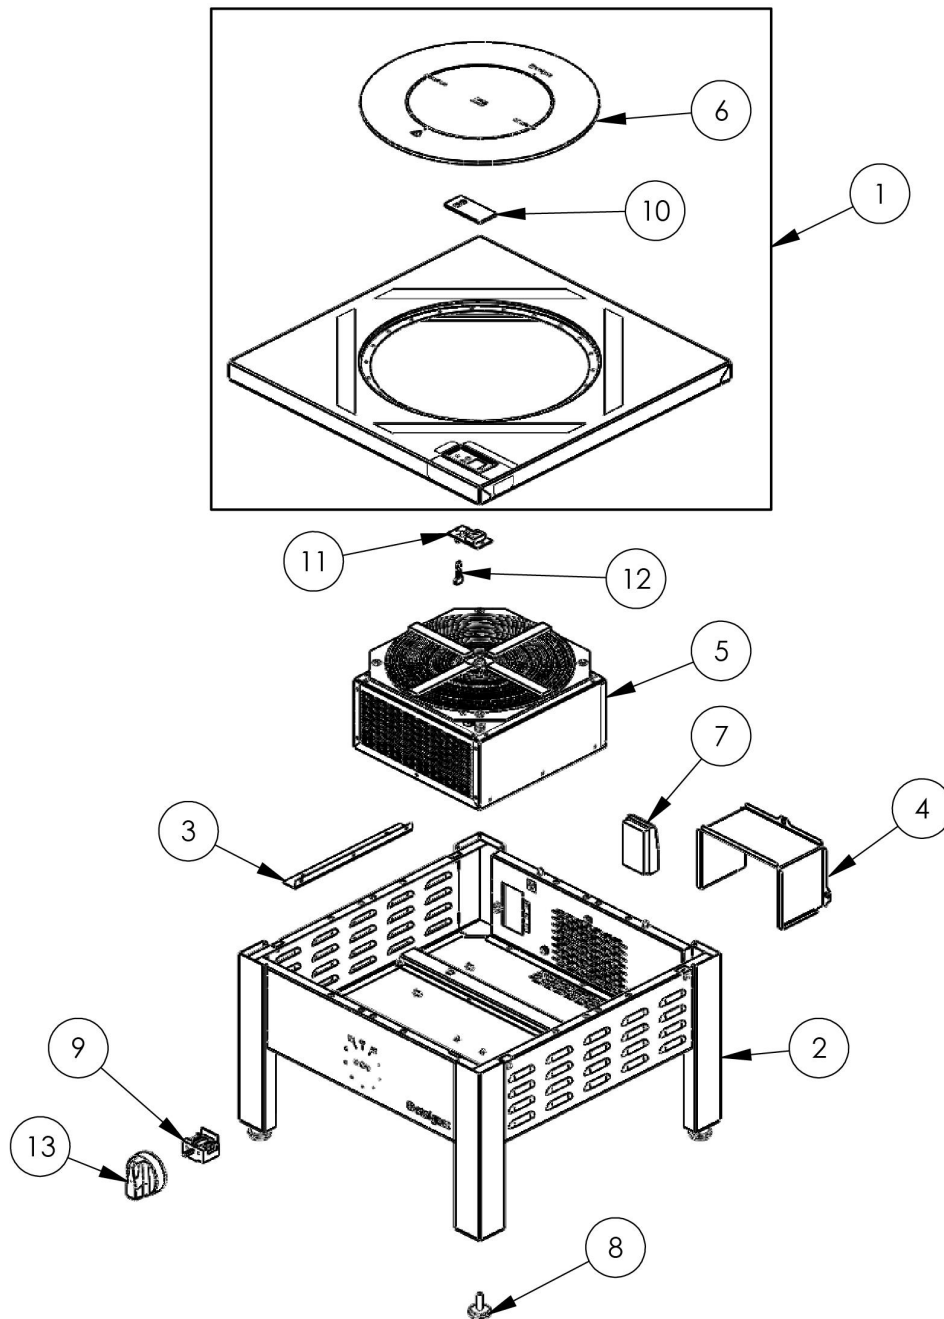

**Induktions-Hoherkocher 5 kW**

**Katalog-Code: HK020205**

---

<b>Teilenummer (V abb.Teilenummer vom bild)</b>	<b>Name</b>	<b>Code</b>
V773025V02-01	Platte	
V773025V02-02	Gehäuse	
V773025V02-03	Winkelleisen	
V773025V02-04	Lufttunnel	
V773025V02-05	5kW Generator	C011279
V773025V02-06	Glas	C011280
V773025V02-07	Klemmkasten	C009003
V773025V02-08	Füßchen	C008352
V773025V02-09	Netzschalter	C011177
V773025V02-10	Power Display Glas	
V773025V02-11	Anzeigetafel	C011103
V773025V02-12	Bandkabel - 3 Drähte	C011176
V773025V02-13	Stalghost-Drehknopf	C011147