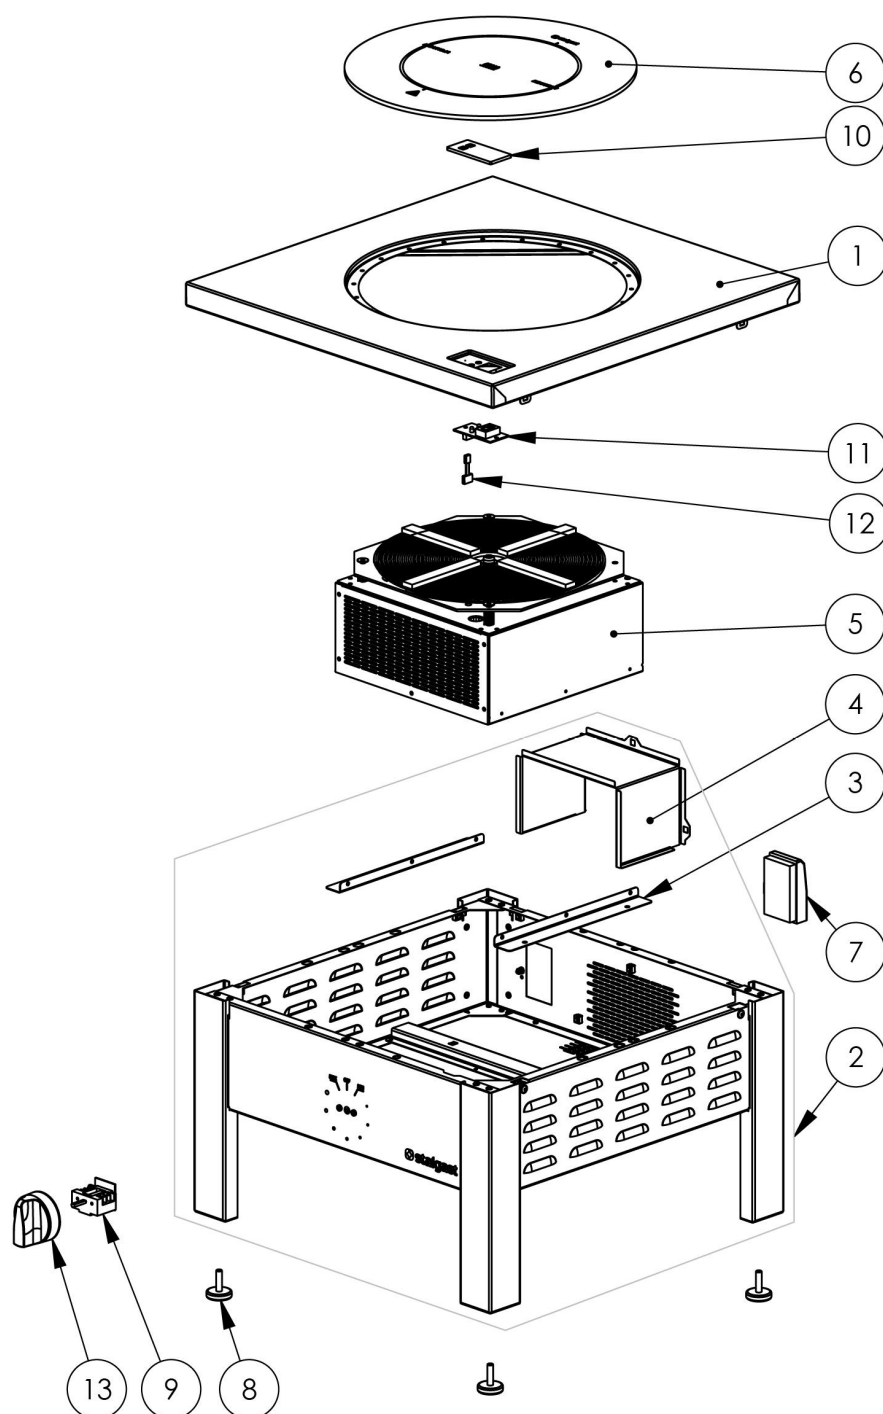

**Induktions-Hoherkocher 5 kW**

**Katalog-Code: HK020205**

---

<b>Teilenummer (V abb.Teilenummer vom bild)</b>	<b>Name</b>	<b>Code</b>
V773025V02-01	Platte	
V773025V02-02	Gehäuse	
V773025V02-03	Winkelleisen	
V773025V02-04	Lufttunnel	
V773025V02-05	5kW Generator	C011279
V773025V02-06	Glas	C011280
V773025V02-07	Klemmkasten	C009003
V773025V02-08	Füßchen	C008352
V773025V02-09	Netzschalter	C011177
V773025V02-10	Power Display Glas	
V773025V02-11	Anzeigetafel	C011103
V773025V02-12	Bandkabel - 3 Drähte	C011176
V773025V02-13	Stalghost-Drehknopf	C011147