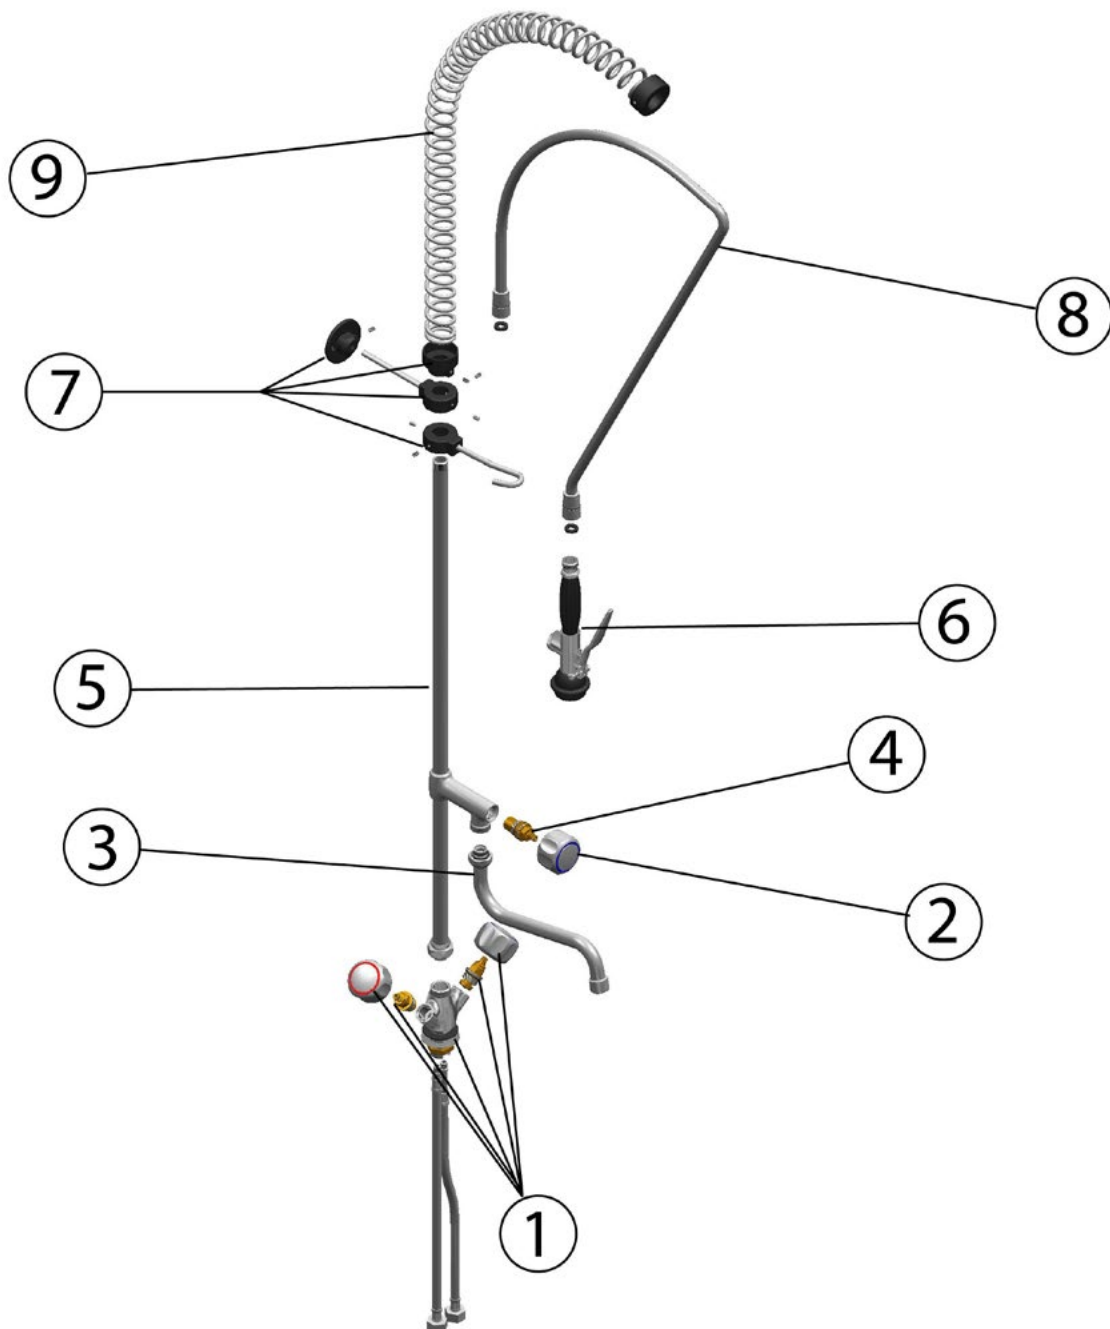

**Geschirrbrause mit Mischbatterie, Einloch-Montage,
mit Wasserhahn, zwei Mischventile**

Katalog-Code: SM2102870

Teilenummer (V abb. Teilenummer vom bild)	Name	Code
V651524V01-01	Kopf	
V651524V01-02	Blauer Knopf	C008655
V651524V01-03	Ablasshahn	C009417
V651524V01-04	Ventil	C009411
V651524V01-05	Röhrchen	
V651524V01-06	Dusche	C005244
V651524V01-07	Befestigung	
V651524V01-08	Flexibler Schlauch	C005243
V651524V01-09	Feder	