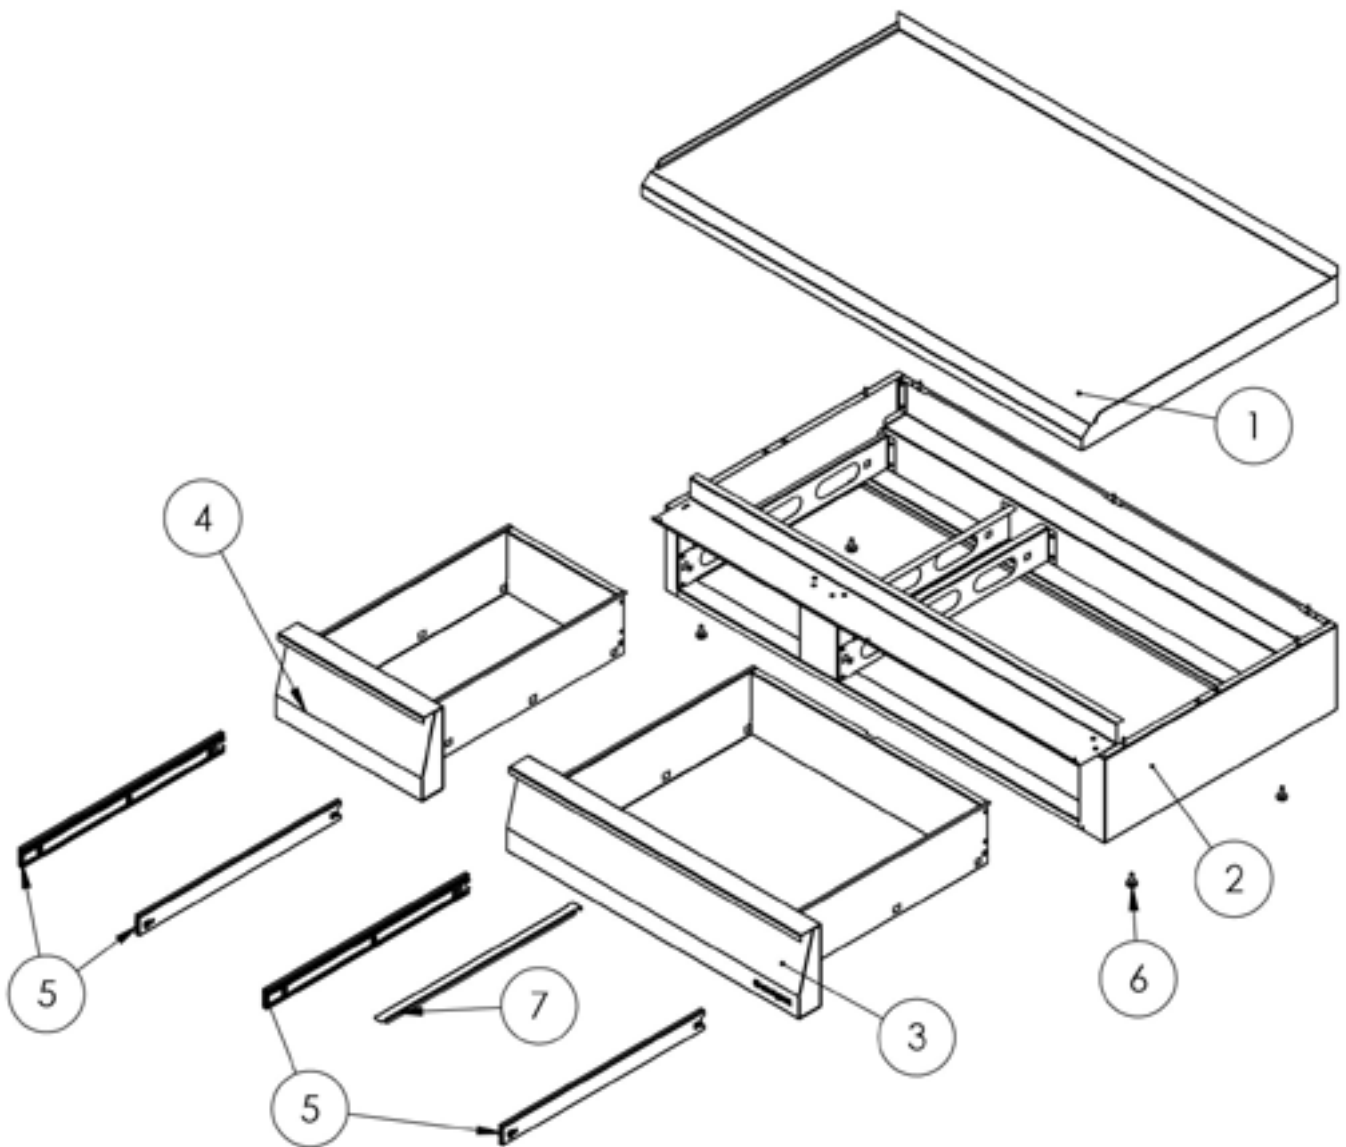

Neutralelement als Tischgerät Serie 700 ND, mit Schublade, 1200 x 700 x 250 mm (BxTxH)**Katalog-Code: SL302231T**

Teilenummer (V abb.Teilenummer vom bild)	Name	Code
V9700610V01-01	Platte 1200	C011126
V9700610V01-02	Gehäuse 1200	C011132
V9700610V01-03	Schublade 800	C011131
V9700610V01-04	Schublade 400	C011133
V9700610V01-05	Führungsschienen	C009269
V9700610V01-06	Füßchen	C010548
V9700610V01-07	Tragarm unter GN	