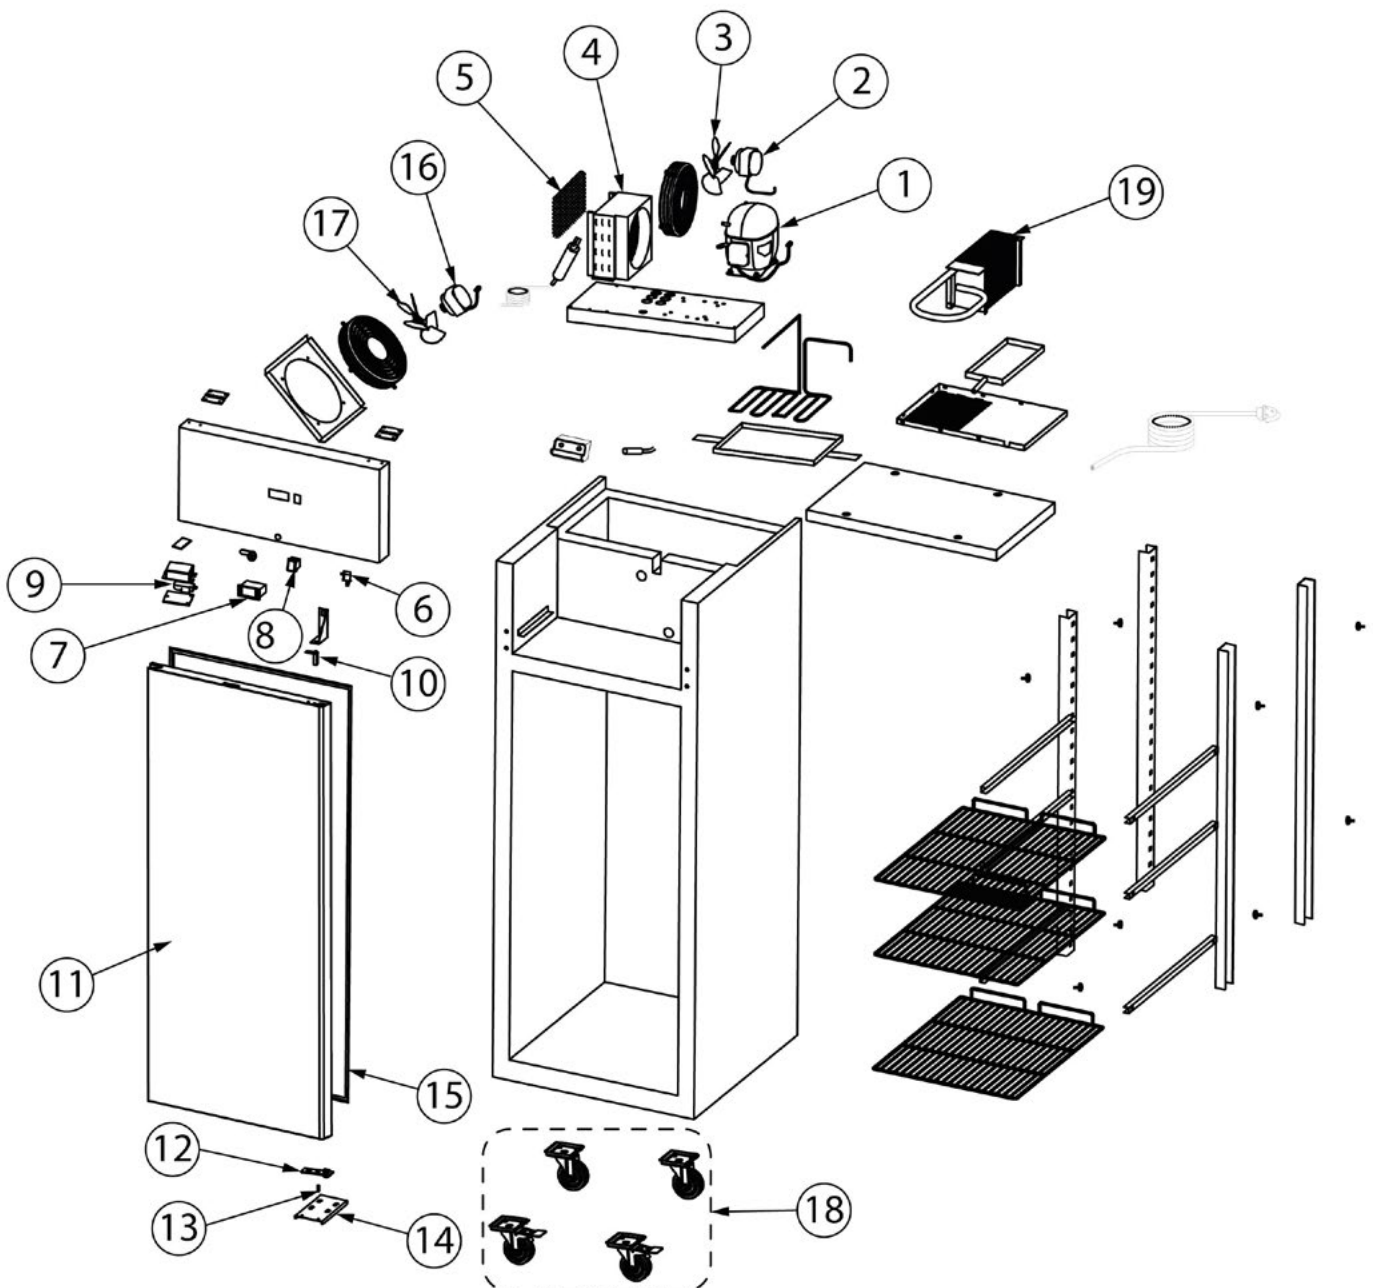

**STARLINE Kühlschranks, Edelstahl, GN2/1,  
740x830x2010 mm (BxTxH), 650 L**
**Katalog-Code: KT4011650**

<b>Teilenummer (V abb.Teilenummer vom bild)</b>	<b>Name</b>	<b>Code</b>
V830620V02-01	Kompressor	C013542
V830620V02-02	Verflüssigerventilator	C013522
V830620V02-03	Lüfterpropeller	
V830620V02-04	Verflüssiger	C013561
V830620V02-05	Filter	
V830620V02-06	Lichtschalter	C013533
V830620V02-07	Systemsteuerung	C012835
V830620V02-08	Schalter	
V830620V02-09	LED-Lampe	C013531
V830620V02-10	Scharnier	
V830620V02-11	Tür	
V830620V02-12	Türbuchse	C013525
V830620V02-13	Scharnierachse	
V830620V02-14	Scharnier unten	
V830620V02-15	Dichtung	C013539
V830620V02-16	Verdampferventilator	C013528
V830620V02-17	Lüfterpropeller	
V830620V02-18	Satz Räder	
V830620V02-19	Verdampfer	C013546