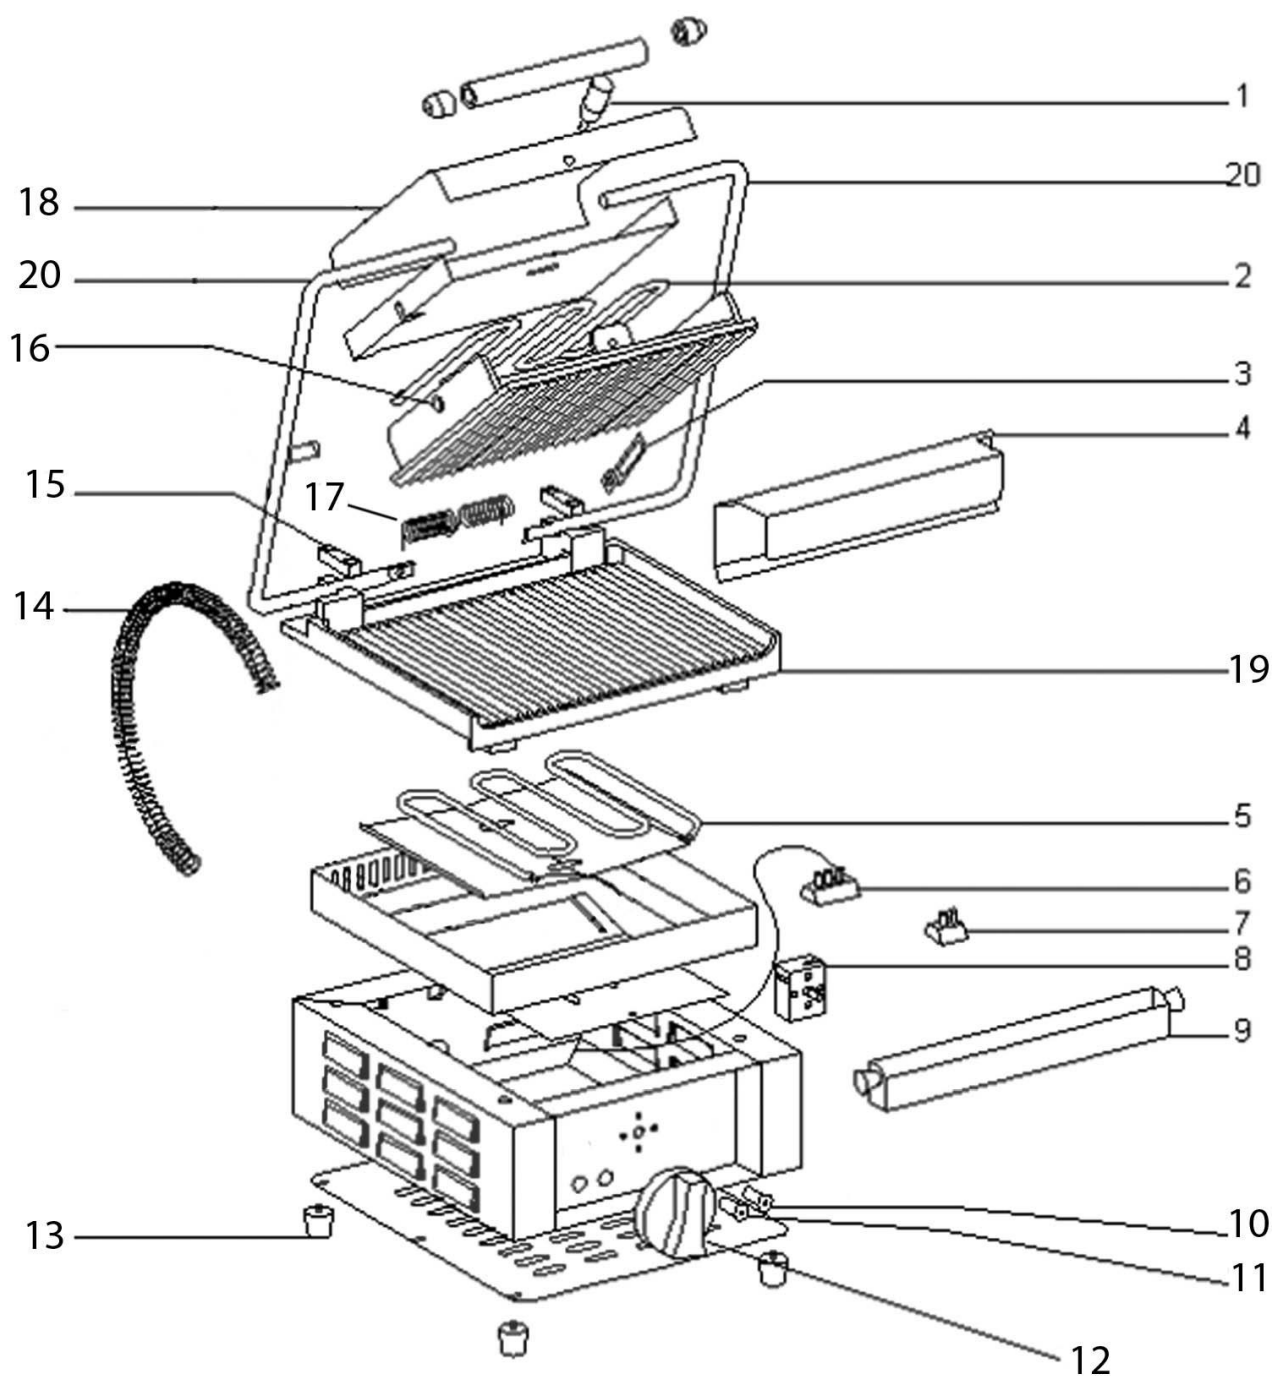

**ROLLER GRILL Kontaktgrill, 2 kW,
Abmessung 330 x 385 x 220 mm (BxTxH)**
Katalog-Code: KE0701330

| Teilenummer (V abb.Teilenummer vom bild) | Name | Code |
|---|------------------------|-------------|
| V777213V01-01 | Griff | |
| V777213V01-02 | Oberes Heizelement | C002691 |
| V777213V01-03 | Gleitschiene | C002357 |
| V777213V01-04 | Federschutz | C002355 |
| V777213V01-05 | Unteres Heizelement | C002690 |
| V777213V01-06 | Anschlusswürfel | C002605 |
| V777213V01-07 | Anschlusswürfel | C008790 |
| V777213V01-08 | Thermostat | C002553 |
| V777213V01-09 | Trog | |
| V777213V01-10 | Orange Kontrollleuchte | C002567 |
| V777213V01-11 | Grünes Kontrollleuchte | C002570 |
| V777213V01-12 | Thermostatregler | C002590 |
| V777213V01-13 | Füßchen | C002580 |
| V777213V01-14 | Feder | C002675 |
| V777213V01-15 | Bremsteller | |
| V777213V01-16 | Obere Heizplatte | |
| V777213V01-17 | Zugfeder | C002653 |
| V777213V01-18 | Abdeckung | |
| V777213V01-19 | Untere Heizplatte | |
| V777213V01-20 | Hangriff | C002777 |
| | | |
| | | |