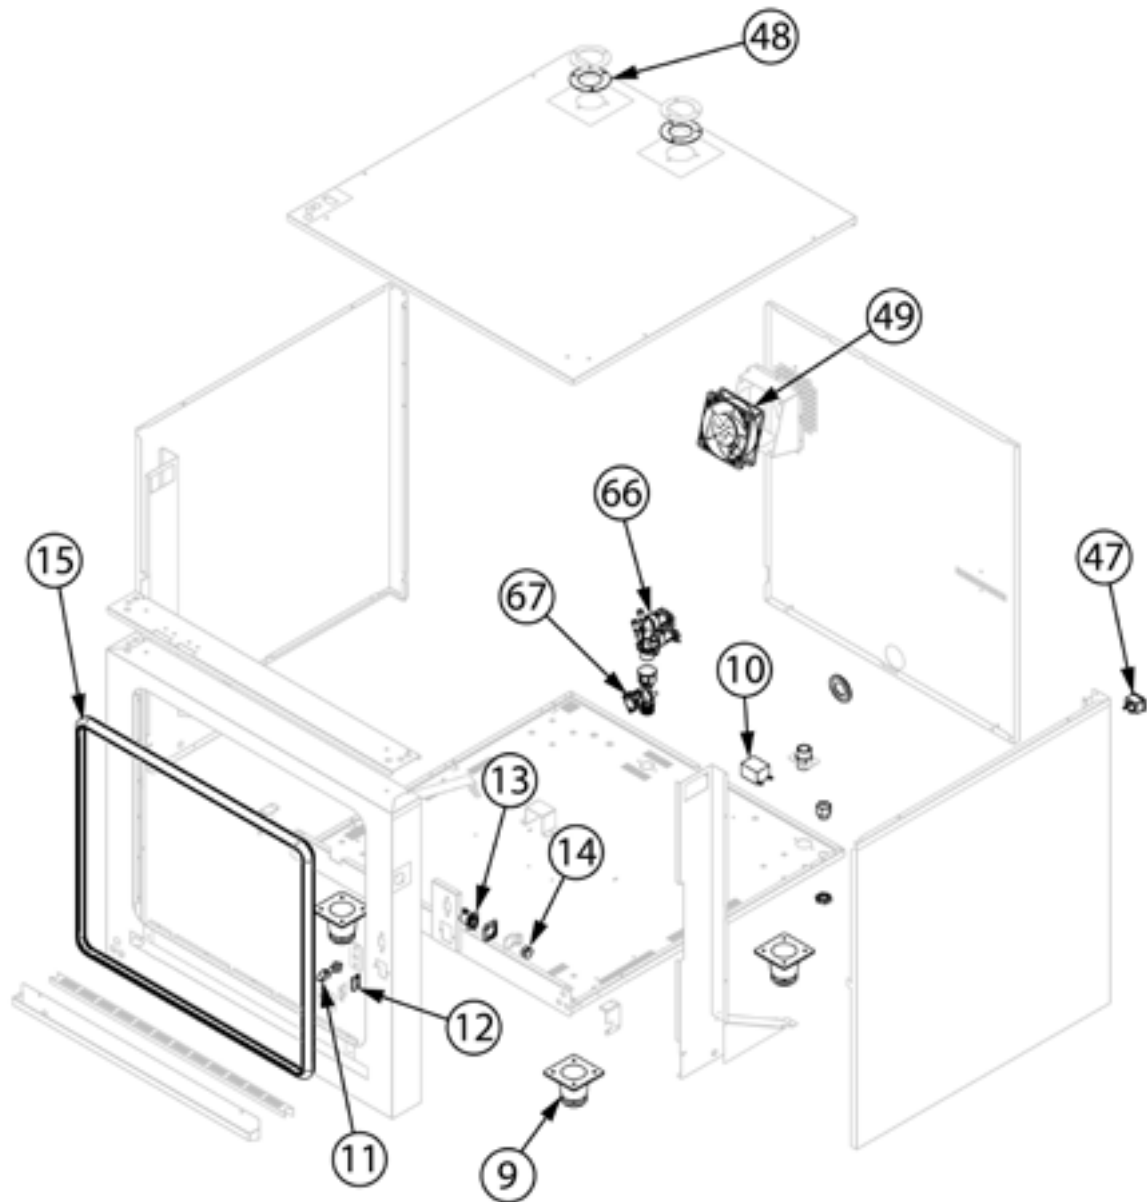

**Kombidämpfer, STALGAST SmartCook, Touchscreen,
7xGN1/1, 10,2 kW**
Katalog-Code: FM023107E

Teilenummer (V abb.Teilenummer vom bild)	Name	Code
V9100048V01-01	Schraube L20	
V9100048V01-02	Schraube	
V9100048V01-03	Waschrohr	
V9100048V01-04	Buchse 20x17x6 mm	
V9100048V01-05	Reinigungssystem Propeller	
V9100048V01-06	Sondebefestigung	
V9100048V01-07	Nebeltube	C013796
V9100048V01-08	Dichtung	
V9100048V01-09	Füßchen	
V9100048V01-10	Sicherheitsthermostat	
V9100048V01-11	Schloss sperren	
V9100048V01-12	Magnetsensor	
V9100048V01-13	Anschluss der Sonde	
V9100048V01-14	Anschlussdeckel	
V9100048V01-15	Dichtung	
V9100048V01-16	Flexibler Stopp	
V9100048V01-17	Kappe	
V9100048V01-18	Kunststoffeinsatz	
V9100048V01-19	Innerer Glas-Stoßfänger	
V9100048V01-20	Buchse 20x24x20 mm	
V9100048V01-21	USB-Anschluss	
V9100048V01-22	Magnetischer Türsensor	
V9100048V01-23	Beleuchtung	
V9100048V01-24	Unterer Scharnierstift M6	
V9100048V01-25	Umschalter ON/OFF	
V9100048V01-26	Kappe	
V9100048V01-27	Buchse	
V9100048V01-28	Obere Scharnierachse	
V9100048V01-29	Schalttafel	
V9100048V01-30	Bildschirmrahmen	
V9100048V01-31	Ventilator	
V9100048V01-32	Greifer mit Feder	
V9100048V01-33	Äußeres Glas	C013192
V9100048V01-34	Innenscheibe	
V9100048V01-35	Türgriff	
V9100048V01-36	Anschluss	

Teilenummer (V abb.Teilenummer vom bild)	Name	Code
V9100048V01-74	Pumpenadapter	
V9100048V01-75	Dreiwegestück	
V9100048V01-76	Ellbogen	
V9100048V01-77	Anschluss	
V9100048V01-78	Dichtung	