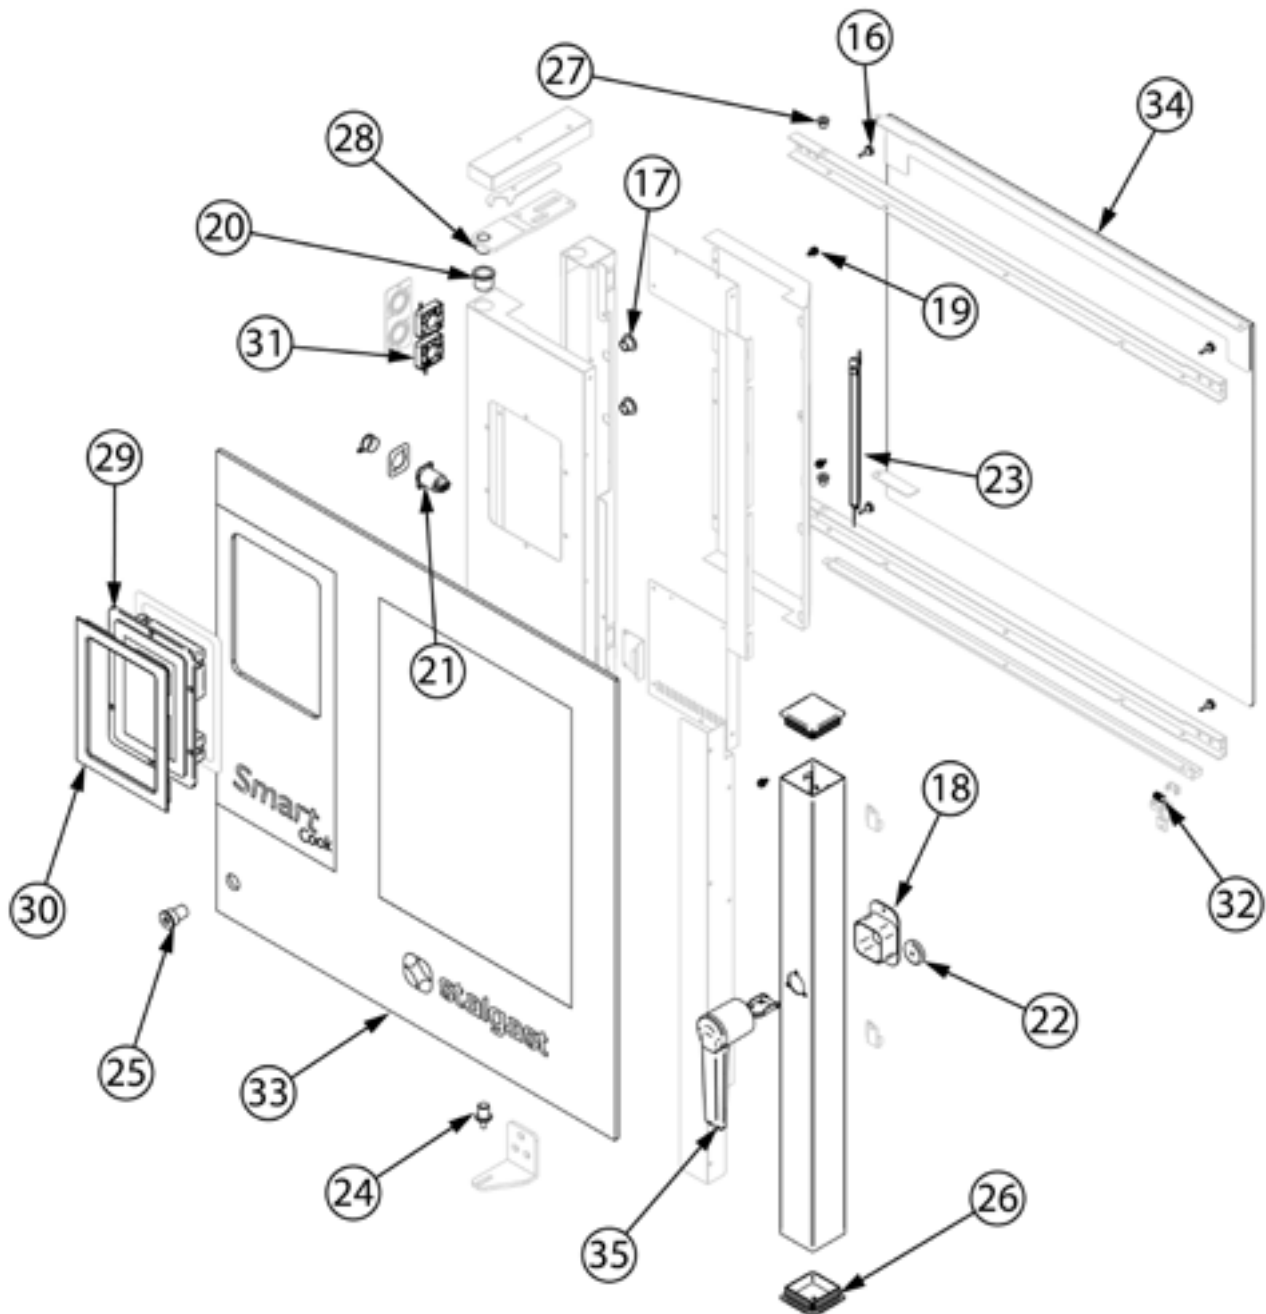

**Kombidämpfer, STALGAST SmartCook, Touchscreen,
7xGN1/1, 10,2 kW**
Katalog-Code: FM023107E

Teilenummer (V abb.Teilenummer vom bild)	Name	Code
V9100048V01-01	Schraube L20	
V9100048V01-02	Schraube	
V9100048V01-03	Waschrohr	
V9100048V01-04	Buchse 20x17x6 mm	
V9100048V01-05	Reinigungssystem Propeller	
V9100048V01-06	Sondebefestigung	
V9100048V01-07	Nebeltube	C013796
V9100048V01-08	Dichtung	
V9100048V01-09	Füßchen	
V9100048V01-10	Sicherheitsthermostat	
V9100048V01-11	Schloss sperren	
V9100048V01-12	Magnetsensor	
V9100048V01-13	Anschluss der Sonde	
V9100048V01-14	Anschlussdeckel	
V9100048V01-15	Dichtung	
V9100048V01-16	Flexibler Stopp	
V9100048V01-17	Kappe	
V9100048V01-18	Kunststoffeinsatz	
V9100048V01-19	Innerer Glas-Stoßfänger	
V9100048V01-20	Buchse 20x24x20 mm	
V9100048V01-21	USB-Anschluss	
V9100048V01-22	Magnetischer Türsensor	
V9100048V01-23	Beleuchtung	
V9100048V01-24	Unterer Scharnierstift M6	
V9100048V01-25	Umschalter ON/OFF	
V9100048V01-26	Kappe	
V9100048V01-27	Buchse	
V9100048V01-28	Obere Scharnierachse	
V9100048V01-29	Schalttafel	
V9100048V01-30	Bildschirmrahmen	
V9100048V01-31	Ventilator	
V9100048V01-32	Greifer mit Feder	
V9100048V01-33	Äußeres Glas	C013192
V9100048V01-34	Innenscheibe	
V9100048V01-35	Türgriff	
V9100048V01-36	Anschluss	

Teilenummer (V abb.Teilenummer vom bild)	Name	Code
V9100048V01-74	Pumpenadapter	
V9100048V01-75	Dreiwegestück	
V9100048V01-76	Ellbogen	
V9100048V01-77	Anschluss	
V9100048V01-78	Dichtung	