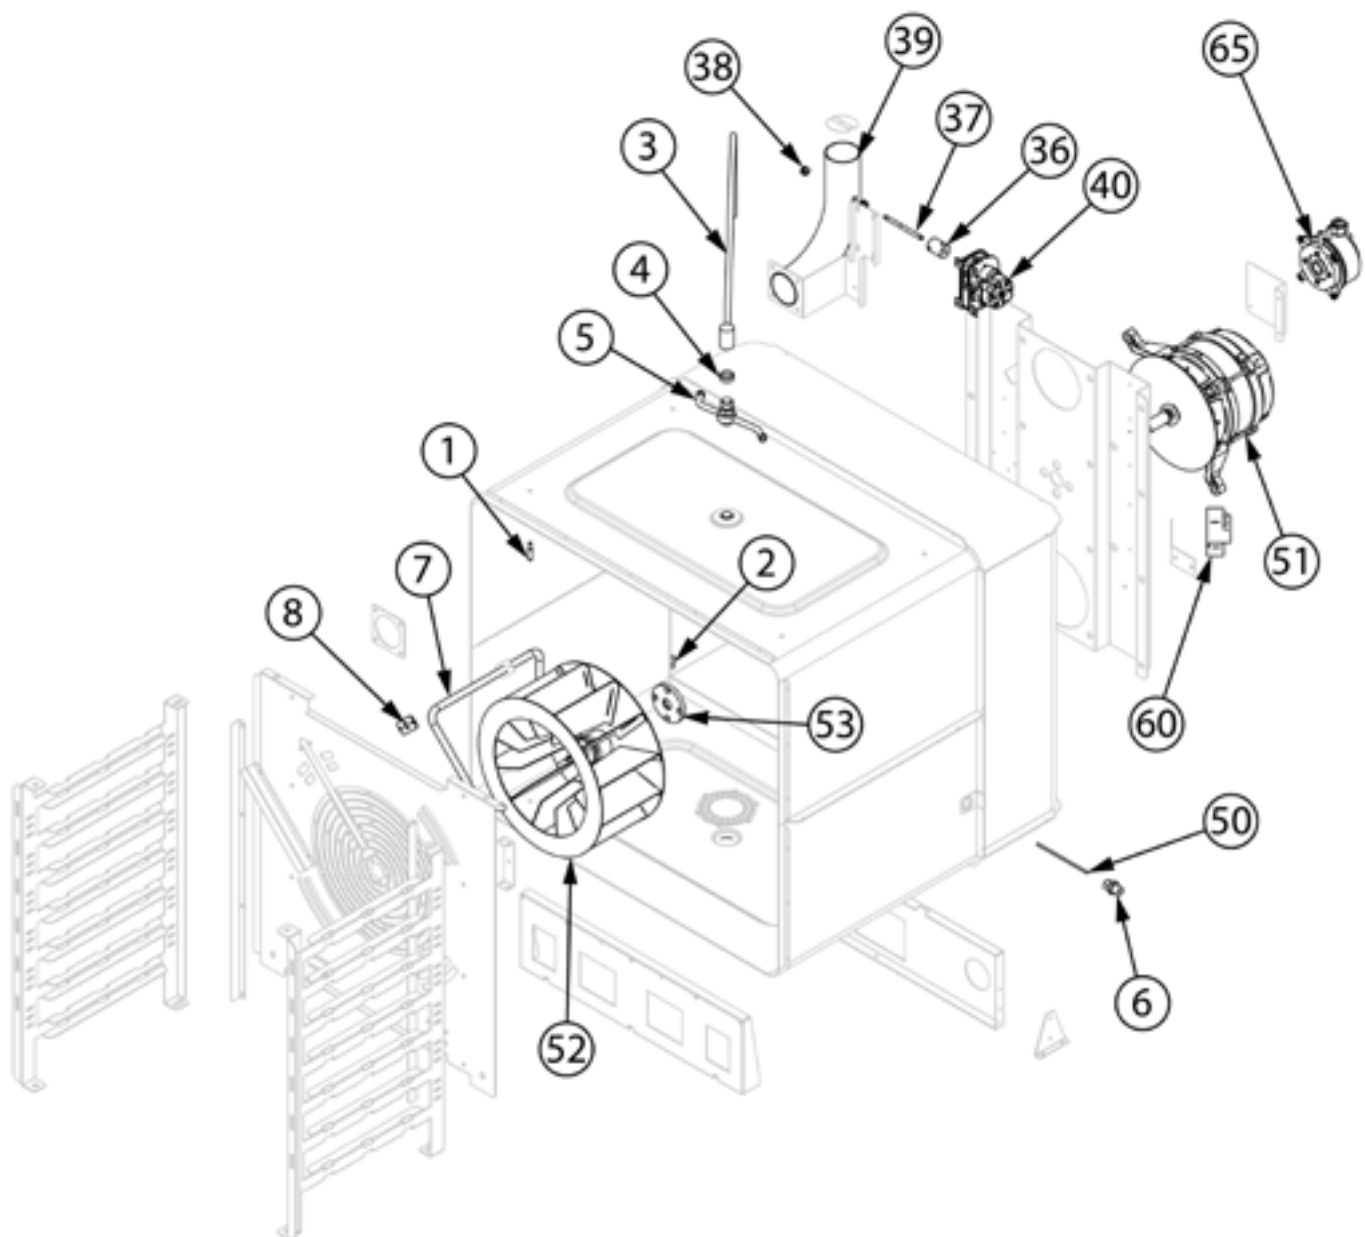

**Kombidämpfer, STALGAST SmartCook, Touchscreen,
7xGN1/1, 10,2 kW**
Katalog-Code: FM023107E

Teilenummer (V abb.Teilenummer vom bild)	Name	Code
V9100048V01-01	Schraube L20	
V9100048V01-02	Schraube	
V9100048V01-03	Waschrohr	
V9100048V01-04	Buchse 20x17x6 mm	
V9100048V01-05	Reinigungssystem Propeller	
V9100048V01-06	Sondebefestigung	
V9100048V01-07	Nebeltube	C013796
V9100048V01-08	Dichtung	
V9100048V01-09	Füßchen	
V9100048V01-10	Sicherheitsthermostat	
V9100048V01-11	Schloss sperren	
V9100048V01-12	Magnetsensor	
V9100048V01-13	Anschluss der Sonde	
V9100048V01-14	Anschlussdeckel	
V9100048V01-15	Dichtung	
V9100048V01-16	Flexibler Stopp	
V9100048V01-17	Kappe	
V9100048V01-18	Kunststoffeinsatz	
V9100048V01-19	Innerer Glas-Stoßfänger	
V9100048V01-20	Buchse 20x24x20 mm	
V9100048V01-21	USB-Anschluss	
V9100048V01-22	Magnetischer Türsensor	
V9100048V01-23	Beleuchtung	
V9100048V01-24	Unterer Scharnierstift M6	
V9100048V01-25	Umschalter ON/OFF	
V9100048V01-26	Kappe	
V9100048V01-27	Buchse	
V9100048V01-28	Obere Scharnierachse	
V9100048V01-29	Schalttafel	
V9100048V01-30	Bildschirmrahmen	
V9100048V01-31	Ventilator	
V9100048V01-32	Greifer mit Feder	
V9100048V01-33	Äußeres Glas	C013192
V9100048V01-34	Innenscheibe	
V9100048V01-35	Türgriff	
V9100048V01-36	Anschluss	

Teilenummer (V abb.Teilenummer vom bild)	Name	Code
V9100048V01-74	Pumpenadapter	
V9100048V01-75	Dreiwegestück	
V9100048V01-76	Ellbogen	
V9100048V01-77	Anschluss	
V9100048V01-78	Dichtung	