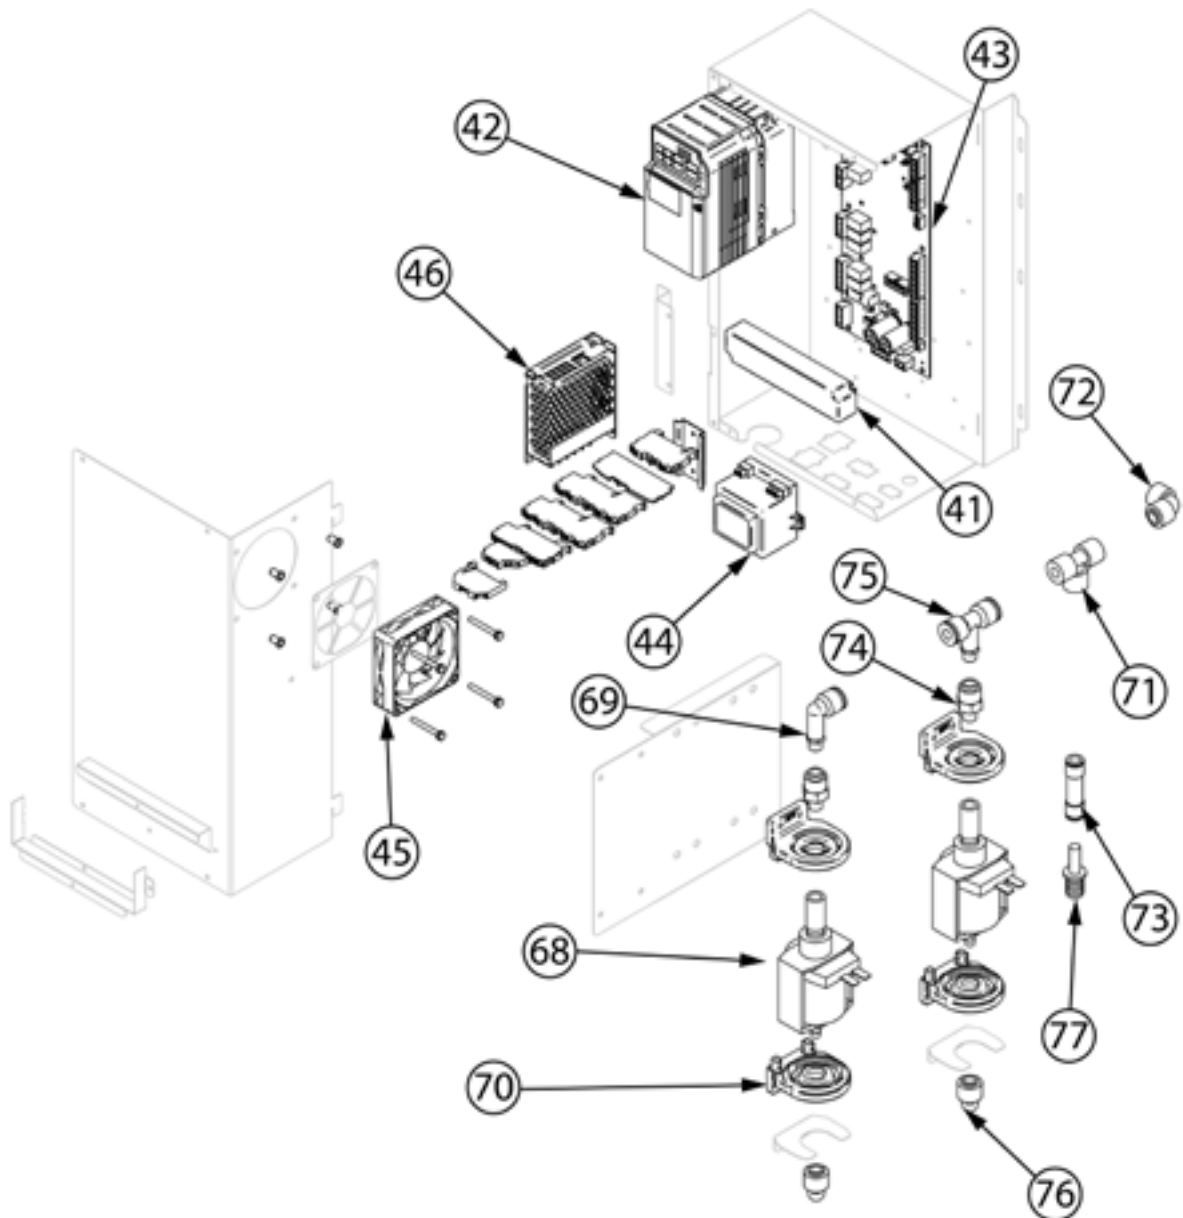

**Kombidämpfer, STALGAST SmartCook, Touchscreen,
7xGN1/1, 10,2 kW**
Katalog-Code: FM023107E

Teilenummer (V abb.Teilenummer vom bild)	Name	Code
V9100048V01-01	Schraube L20	
V9100048V01-02	Schraube	
V9100048V01-03	Waschrohr	
V9100048V01-04	Buchse 20x17x6 mm	
V9100048V01-05	Reinigungssystem Propeller	
V9100048V01-06	Sondebefestigung	
V9100048V01-07	Nebeltube	C013796
V9100048V01-08	Dichtung	
V9100048V01-09	Füßchen	
V9100048V01-10	Sicherheitsthermostat	
V9100048V01-11	Schloss sperren	
V9100048V01-12	Magnetsensor	
V9100048V01-13	Anschluss der Sonde	
V9100048V01-14	Anschlussdeckel	
V9100048V01-15	Dichtung	
V9100048V01-16	Flexibler Stopp	
V9100048V01-17	Kappe	
V9100048V01-18	Kunststoffeinsatz	
V9100048V01-19	Innerer Glas-Stoßfänger	
V9100048V01-20	Buchse 20x24x20 mm	
V9100048V01-21	USB-Anschluss	
V9100048V01-22	Magnetischer Türsensor	
V9100048V01-23	Beleuchtung	
V9100048V01-24	Unterer Scharnierstift M6	
V9100048V01-25	Umschalter ON/OFF	
V9100048V01-26	Kappe	
V9100048V01-27	Buchse	
V9100048V01-28	Obere Scharnierachse	
V9100048V01-29	Schalttafel	
V9100048V01-30	Bildschirmrahmen	
V9100048V01-31	Ventilator	
V9100048V01-32	Greifer mit Feder	
V9100048V01-33	Äußeres Glas	C013192
V9100048V01-34	Innenscheibe	
V9100048V01-35	Türgriff	
V9100048V01-36	Anschluss	

Teilenummer (V abb.Teilenummer vom bild)	Name	Code
V9100048V01-74	Pumpenadapter	
V9100048V01-75	Dreiwegestück	
V9100048V01-76	Ellbogen	
V9100048V01-77	Anschluss	
V9100048V01-78	Dichtung	