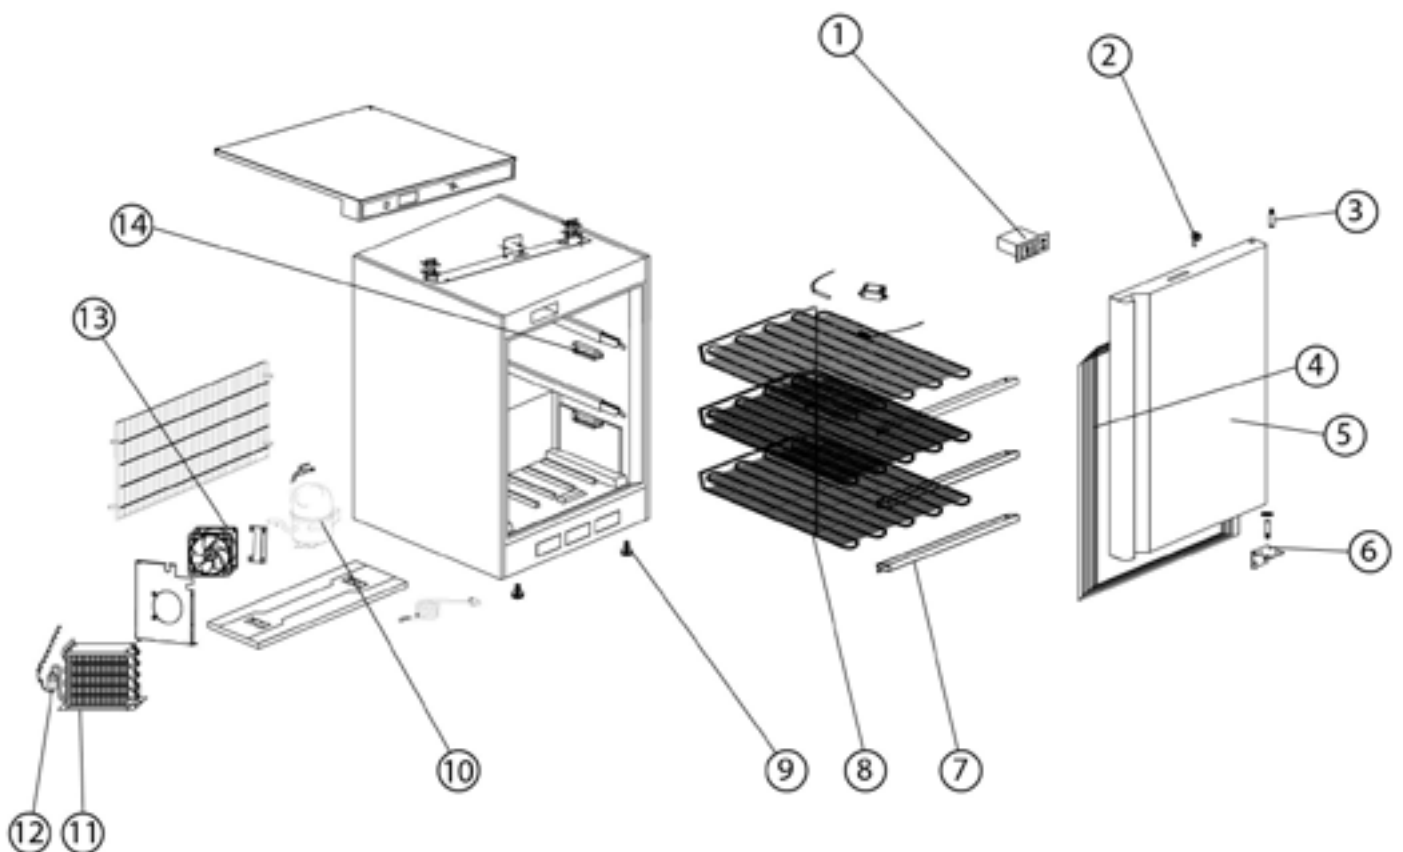

**Tiefkühlschrank INOX VT66UE,
Abmessung 600 x 600 x 850 mm (BxTxH)****Katalog-Code: KT1402120**

Teilenummer (V abb.Teilenummer vom bild)	Name	Code
V880176V03-01	Thermostat	C008059
V880176V03-02	Schloss	C008773
V880176V03-03	Scharnierachse	C010477
V880176V03-04	Dichtung	
V880176V03-05	Tür	
V880176V03-06	Scharnierhalterung	C010479
V880176V03-07	Verdampferdeckel	
V880176V03-08	Verdampfer	
V880176V03-09	Füßchen	C006110
V880176V03-10	Verdichter	C011882
V880176V03-11	Verflüssiger	C012465
V880176V03-12	Trocknerfilter	C010868
V880176V03-13	Verflüssigerventilator	C001101
V880176V03-14	Verdampfer Befestigung	